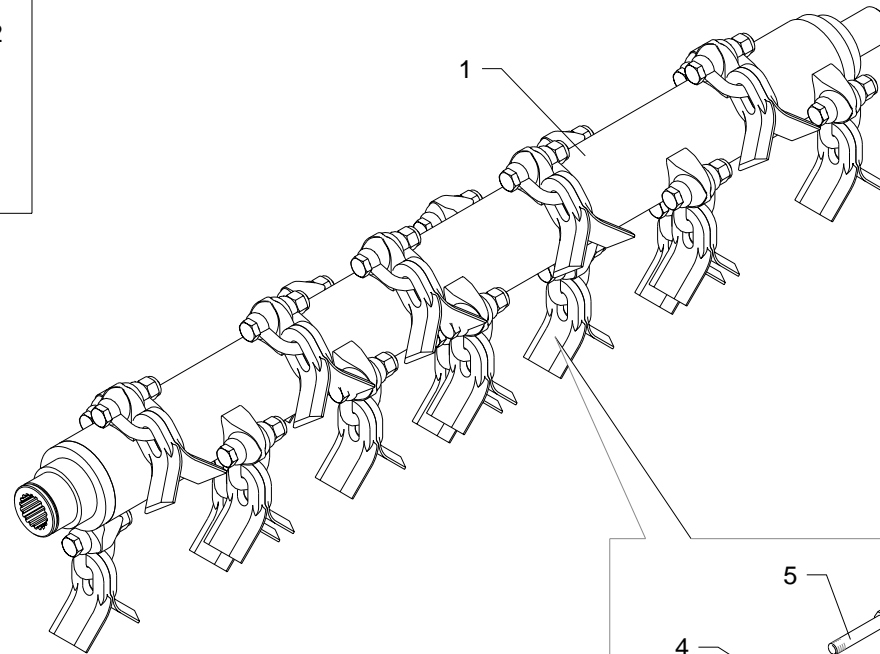

RIF	CODE	Qnt				Denominazione-Denomination-Bezeichnung-Denomination-Denominacion
		TIL80 [05]	TIL100 [04]			
1	TIL8001	1				Coltelli snodati + diritti · Articulated + straight flails · Aufgeschäkelte + gerade Messer · Couteaux "Y" à manilles + droits · Cuchillas oscilantes + recta
1	TIL10005		1			Coltelli snodati + diritti · Articulated + straight flails · Aufgeschäkelte + gerade Messer · Couteaux "Y" à manilles + droits · Cuchillas oscilantes + recta
2	TE12020103	18	20			Supporto · Bracket · Halterung · Support · Soporte
3	0395001	18	20			Dado · Nut · Mutter · Ecrou · Tuerca
4	0901031	18	20			Cavallotto · Ubolt · Bügelbozen · Crampillon · Perno de U
5	0393003	18	20			Vite · Bolt · Schraube · Vis · Tornillo
6	0901049	36	40			Coltello · Blade · Messer · Couteau · Cuchilla

I GB D F E

Gruppo rotore · Rotor with blades · Messerwelle · Rotor couteaux · Rotor portacuchillas

FERRI

E070